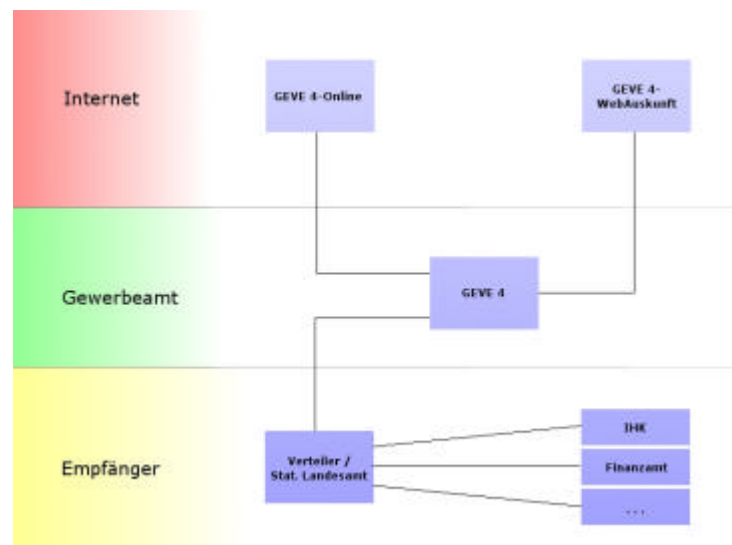

Der Vertrieb erfolgt teilweise über autorisierte Partner in der gesamten Bundesrepublik.

Aktivitäten im Rahmen des Deutschland-Online (DOL) Vorhabens

Mit unseren Programmen **GEVE 4** Gewerberegister, **GEVE 4-Online** und **GEVE 4-WebAuskunft** haben wir ein leistungsstarkes Softwarepaket für kommunale Anwender geschaffen. Die EU-Dienstleistungsrichtlinie (EU-DLR) dient uns bei der Realisierung als Leitfaden.

Auf Basis der EU-DLR bieten wir unseren Kunden die Möglichkeit Ihre Gewerbedaten über das Internet weiterzugeben. U. a. nutzen wir für unsere Weitergaben **OSCI-Transport** und das bundeseinheitliche Format **DatML/RAW**. Über unsere Web-Produkte kann der Bürger seine Gewerbedaten direkt an das Gewerbeamt übermitteln. Diese können durch einen Verteiler allen relevanten Empfängern zugänglich gemacht werden. Über unsere **GEVE 4-WebAuskunft** stehen die Daten berechtigten Personen (z.B. Feuerwehr, Polizei, ...) wiederum zur Verfügung. Zusätzlich bietet die WebAuskunft Bürgern die Möglichkeit die Grunddaten (laut GewO) eines Gewerbebetriebes abzurufen.

Um diese Anforderungen zu erfüllen arbeiten wir eng mit den Stat. Landesämtern RLP, Hessen und Bayern zusammen, welche hier als Verteiler dienen.